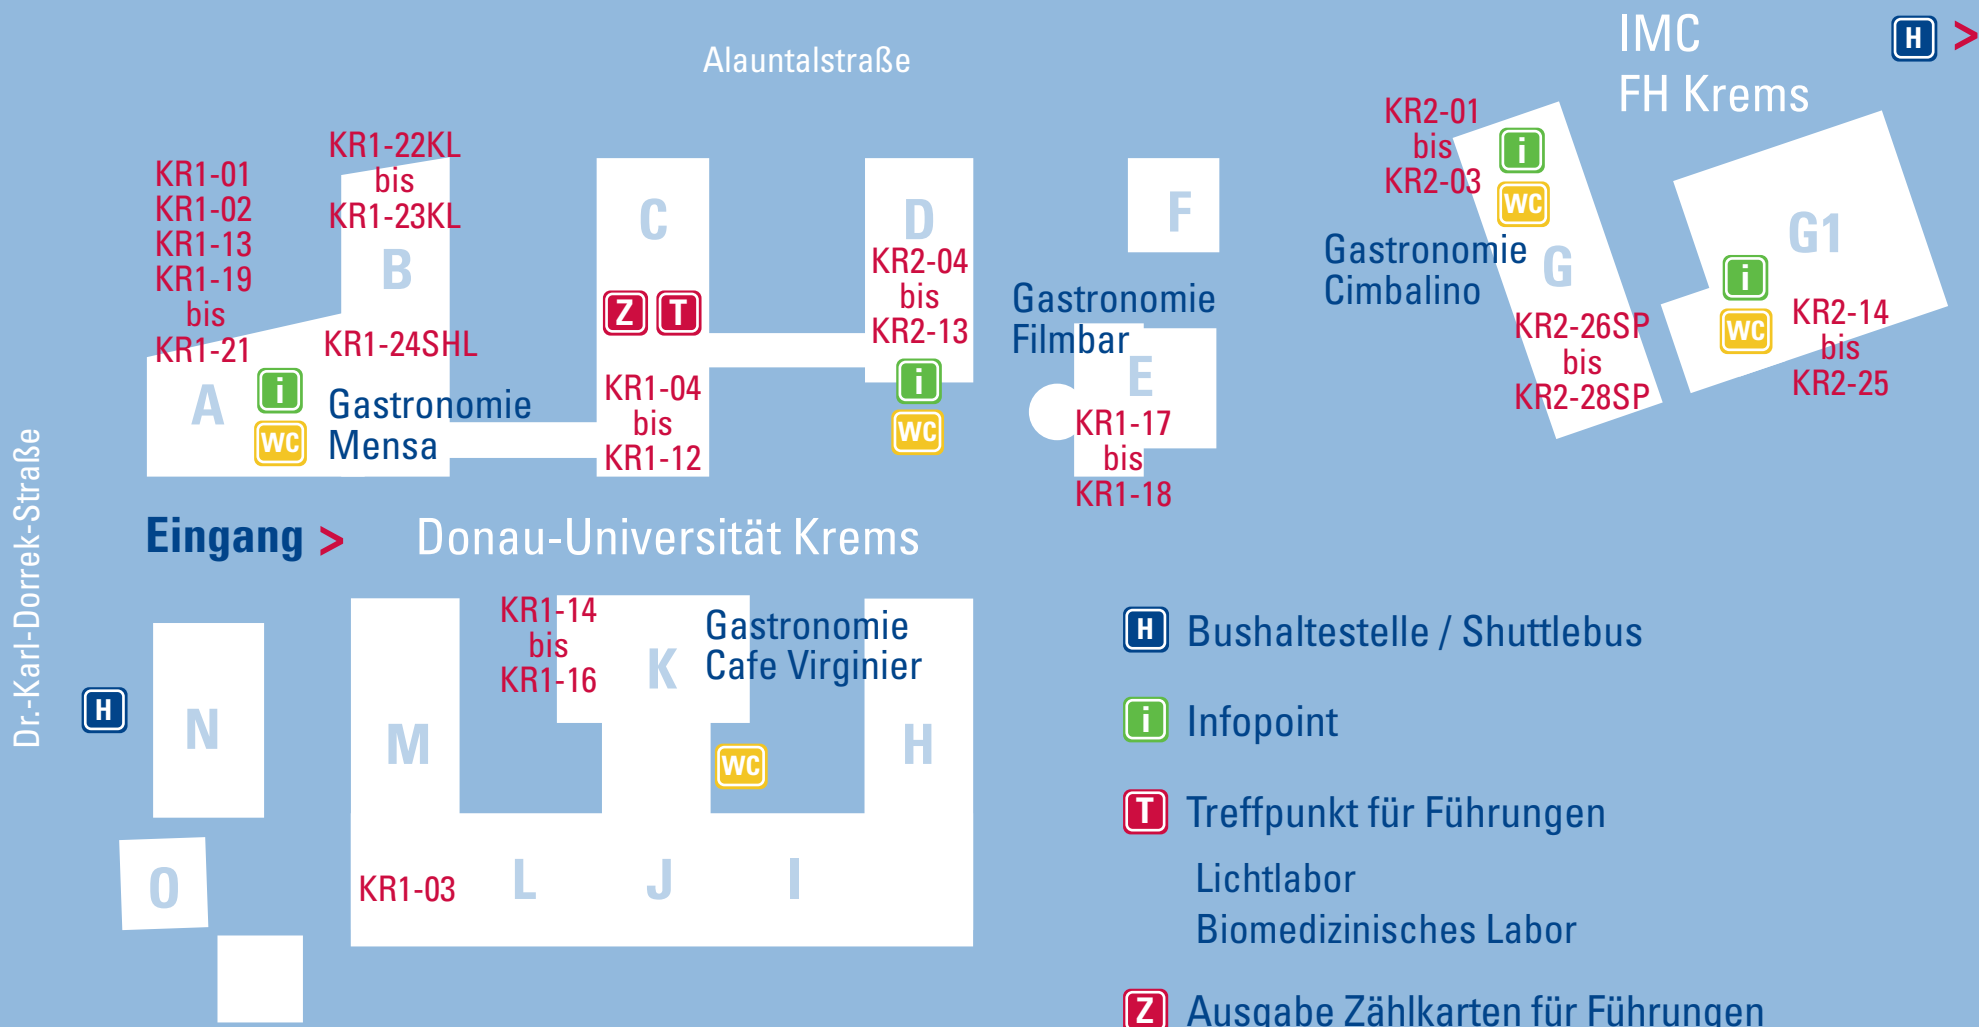

> Campus Kream

- H** Bushaltestelle / Shuttlebus
- i** Infopoint
- T** Treffpunkt für Führungen
Lichtlabor
Biomedizinisches Labor
- Z** Ausgabe Zählkarten für Führungen